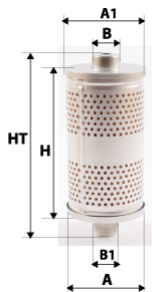

Informations

Référence	DSR1080-SM
Filtre à	AIR RESEAU
Type	CARTOUCHE
Description	Grade : SubmicroFilter Micronnage : 0,01µ

Photo d'illustration pour les dimensions

Dimensions

HT	522,00 mm
H	507,00 mm
A	120,00 mm
A1	
A2	
B	70,00 mm
B1	
B2	
B3	

Filetage

G
G1

BYPASS: RETENTION: STANDPIPE: