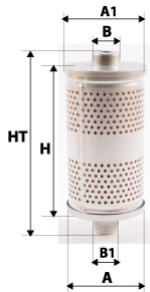

Photo non contractuelle

Informations

Référence	DSR1083
Filtre à	AIR RESEAU
Type	CARTOUCHE
Description	2 Joints toriques sertis sur Ø 67 mm

Dimensions

Photo d'illustration pour les dimensions

HT	436,00 mm
H	421,00 mm
A	102,00 mm
A1	67,00 mm
A2	
B	57,00 mm
B1	
B2	
B3	

Filetage

G	
G1	

BYPASS: RETENTION: STANDPIPE: