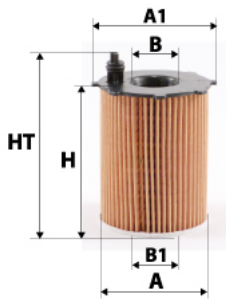

Photo non contractuelle

Informations

Référence	DSR1096
Filtre à	AIR RESEAU
Type	CARTOUCHE Ecologique
Description	Joint torique serti sur Ø int + Joint torique serti dessus (47 / 44 mm)

Dimensions

Photo d'illustration pour les dimensions

HT	
H	164,00 mm
A	61,00 mm
A1	
A2	
B	35,00 mm
B1	
B2	
B3	

Filetage

G	
G1	

BYPASS:	<input checked="" type="checkbox"/>	RETENTION:	<input checked="" type="checkbox"/>	STANDPIPE:	<input checked="" type="checkbox"/>
---------	-------------------------------------	------------	-------------------------------------	------------	-------------------------------------