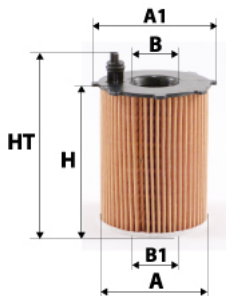

Informations

Référence	DSR1097-PF3
Filtre à	AIR RESEAU
Type	CARTOUCHE Ecologique
Description	Grade : Prefilter Micronnage : 3μ

Photo d'illustration pour les dimensions

Dimensions

HT	
H	276,00 mm
A	61,00 mm
A1	
A2	
B	35,00 mm
B1	
B2	
B3	

Filetage

G
G1

BYPASS: RETENTION: STANDPIPE: