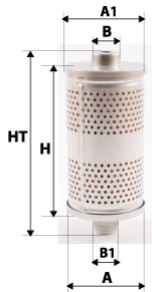

**Informations**

Référence	DSR3005-PF3
Filtre à	AIR RESEAU
Type	CARTOUCHE
Description	Grade : Prefilter Micronnage : 3μ

Photo d'illustration pour les dimensions

Dimensions

HT	
H	61,00 mm
A	49,00 mm
A1	
A2	
B	24,00 mm
B1	
B2	
B3	

Filetage

G	
G1	

BYPASS: RETENTION: STANDPIPE: