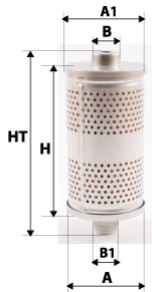

Informations

Référence	DSR3005-SM
Filtre à	AIR RESEAU
Type	CARTOUCHE
Description	Grade : SubmicroFilter Micronnage : 0,01µ

Photo d'illustration pour les dimensions

Dimensions

HT	
H	61,00 mm
A	49,00 mm
A1	
A2	
B	24,00 mm
B1	
B2	
B3	

Filetage

G	
G1	

BYPASS: RETENTION: STANDPIPE: