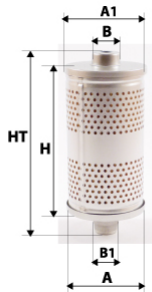

### Informations

Référence	DSR3015-CA
Filtre à	AIR RESEAU
Type	CARTOUCHE
Description	Type : Charbon actif Micronage : 0.01μ  + 1 Joint Torique

DSR3015-FF1 : Fine filter 1μ  
DSR3015-MF : Microfiltre 0.1μ  
DSR3015-PF3 : Préfiltre 3μ  
DSR3015-SM : Submicrofiltre 0.01μ

Photo d'illustration pour les dimensions

### Dimensions

HT	
H	140,00 mm
A	49,00 mm
A1	
A2	
B	24,00 mm
B1	
B2	
B3	