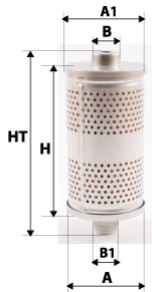

Informations

| | |
|-------------|--|
| Référence | DSR3015-SM |
| Filtre à | AIR RESEAU |
| Type | CARTOUCHE |
| Description | Type: Submicrofiltre Micronage : 0.01μ + 1 Joint Torique |
| | DSR3015-CA: Charbon actif 0.01μ DSR3015-FF1 : Finefilter 1μ DSR3015-MF: Microfilter 0.1μ DSR3015-PF3 : Préfiltre 3μ |

Photo d'illustration pour les dimensions

Dimensions

| | |
|----|-----------|
| HT | |
| H | 140,00 mm |
| A | 49,00 mm |
| A1 | |
| A2 | |
| B | 24,00 mm |
| B1 | |
| B2 | |
| B3 | |

Filetage

| | |
|----|--|
| G | |
| G1 | |