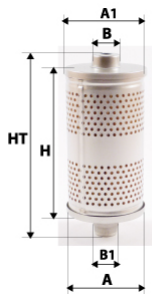

Photo non contractuelle

Informations

Référence	DSR3043
Filtre à	AIR RESEAU
Type	CARTOUCHE
Description	

Photo d'illustration pour les dimensions

Dimensions

HT	
H	520,00 mm
A	90,00 mm
A1	
A2	
B	52,00 mm
B1	
B2	
B3	

Filetage

G	
G1	

BYPASS:
 RETENTION:
 STANDPIPE: