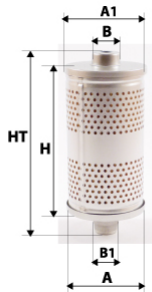

Photo non contractuelle

Informations

Référence	DSR3057
Filtre à	AIR RESEAU
Type	CARTOUCHE
Description	

Photo d'illustration pour les dimensions

Dimensions

HT	397,00 mm
H	390,00 mm
A	86,00 mm
A1	
A2	
B	52,00 mm
B1	
B2	
B3	

Filetage

G	
G1	

BYPASS: RETENTION: STANDPIPE: