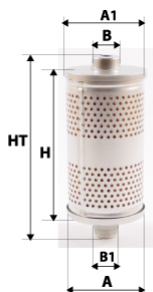

Informations

Référence	DSR3083-FF1
Filtre à	AIR RESEAU
Type	CARTOUCHE
Description	Grade : FineFilter Micronnage : 1 μ

Photo d'illustration pour les dimensions

Dimensions

HT	
H	140,00 mm
A	49,00 mm
A1	
A2	
B	22,00 mm
B1	
B2	
B3	

Filetage

G
G1

BYPASS: RETENTION: STANDPIPE: