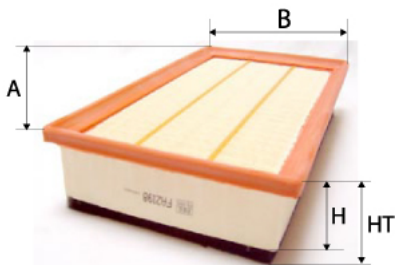

**Informations**

Référence	FA1000
Filtre à	AIR
Type	PLAT
Description	

*Photo d'illustration pour les dimensions***Dimensions**

HT	
H	57,00 mm
A	276,00 mm
A1	
A2	
B	184,00 mm
B1	
B2	
B3	

Filetage

G	
G1	

BYPASS: RETENTION: STANDPIPE: