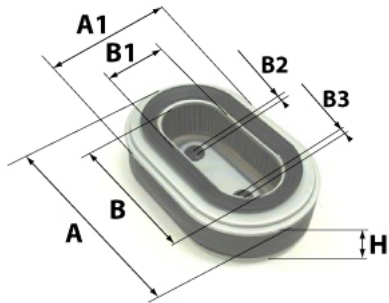

PROFILTERS®

Photo non contractuelle

Informations

Référence	FA1025
Filtre à	AIR
Type	OVALE
Description	

Dimensions

Photo d'illustration pour les dimensions

HT	
H	37,00 mm
A	310,00 mm
A1	154,00 mm
A2	
B	261,00 mm
B1	106,00 mm
B2	
B3	

Filetage

G	
G1	

BYPASS: RETENTION: STANDPIPE: