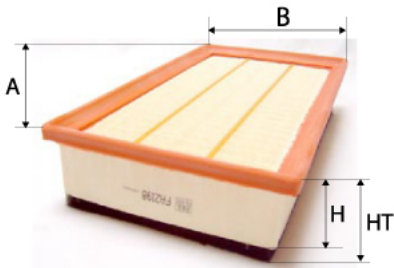

Photo non contractuelle

Informations

Référence	FA1307
Filtre à	AIR
Type	PLAT
Description	

Dimensions

Photo d'illustration pour les dimensions

HT	
H	34,00 mm
A	257,00 mm
A1	
A2	
B	224,00 mm
B1	
B2	
B3	

Filetage

G	
G1	

BYPASS: RETENTION: STANDPIPE: