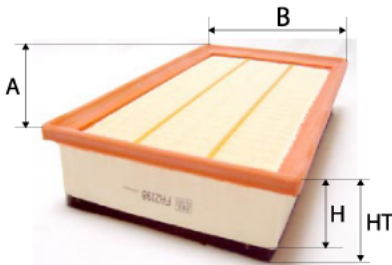

Photo non contractuelle

Informations

Référence	FA1315
Filtre à	AIR
Type	PLAT
Description	

Dimensions

Photo d'illustration pour les dimensions

HT	
H	41,00 mm
A	224,00 mm
A1	
A2	
B	148,00 mm
B1	
B2	
B3	

Filetage

G	
G1	

BYPASS: RETENTION: STANDPIPE: