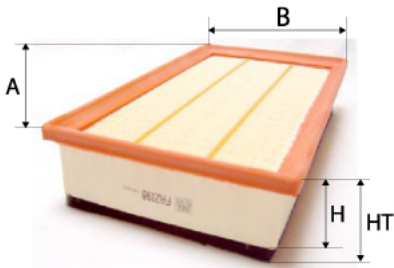

Informations

Référence	FA141
Filtre à	AIR
Type	PLAT
Description	Pollen

Photo non contractuelle

Photo d'illustration pour les dimensions

Dimensions

HT	
H	50,00 mm
A	345,00 mm
A1	
A2	
B	93,00 mm
B1	
B2	
B3	

Filetage

G	
G1	

BYPASS:
 RETENTION:
 STANDPIPE: