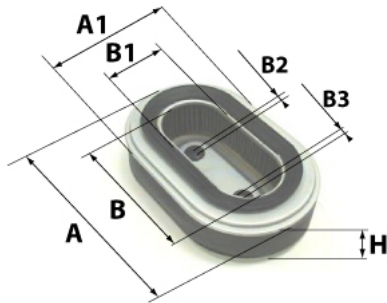

Photo non contractuelle

Informations

Référence	FA2019
Filtre à	AIR
Type	OVALE
Description	

Dimensions

Photo d'illustration pour les dimensions

HT	
H	42,00 mm
A	328,00 mm
A1	187,00 mm
A2	
B	270,00 mm
B1	125,00 mm
B2	
B3	

Filetage

G	
G1	

BYPASS: RETENTION: STANDPIPE: