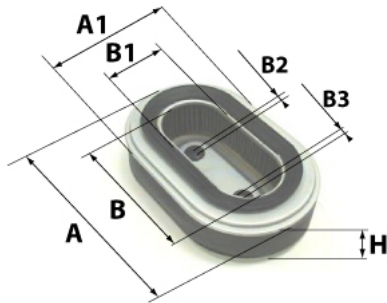

Photo non contractuelle

Informations

|             |        |
|-------------|--------|
| Référence   | FA2024 |
| Filtre à    | AIR    |
| Type        | OVALE  |
| Description |        |

Dimensions

Photo d'illustration pour les dimensions

|    |           |
|----|-----------|
| HT |           |
| H  | 112,00 mm |
| A  | 242,00 mm |
| A1 | 169,00 mm |
| A2 |           |
| B  | 172,00 mm |
| B1 | 102,00 mm |
| B2 |           |
| B3 |           |