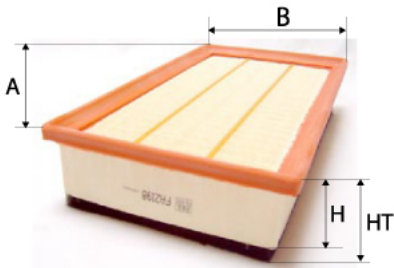


*Photo non contractuelle***Informations**

Référence	FA2155
Filtre à	AIR
Type	PLAT
Description	

Dimensions*Photo d'illustration pour les dimensions*

HT	
H	38,00 mm
A	241,00 mm
A1	
A2	
B	179,00 mm
B1	
B2	
B3	

Filetage

G	
G1	

BYPASS: RETENTION: STANDPIPE: