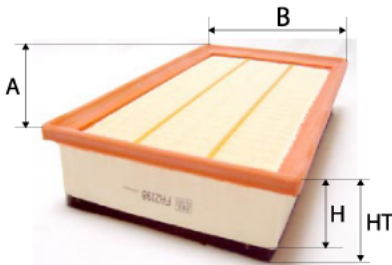

*Photo non contractuelle***Informations**

Référence	FA2272
Filtre à	AIR
Type	PLAT
Description	

Dimensions*Photo d'illustration pour les dimensions*

HT	
H	48,00 mm
A	271,00 mm
A1	
A2	
B	177,00 mm
B1	
B2	
B3	

Filetage

G	
G1	

BYPASS: RETENTION: STANDPIPE: