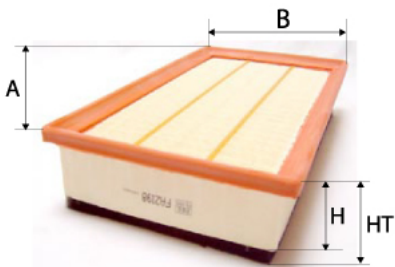

Photo non contractuelle

Informations

Référence	FA228
Filtre à	AIR
Type	PLAT
Description	

Dimensions

Photo d'illustration pour les dimensions

HT	
H	47,00 mm
A	250,00 mm
A1	
A2	
B	150,00 mm
B1	
B2	
B3	

Filetage

G	
G1	

BY-PASS: RETENTION: STANDPIPE: