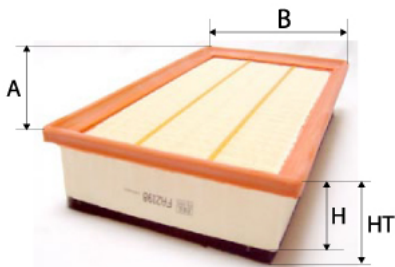

Photo non contractuelle

Informations

Référence	FA2289
Filtre à	AIR
Type	PLAT
Description	

Dimensions

Photo d'illustration pour les dimensions

HT	
H	58,00 mm
A	250,00 mm
A1	
A2	
B	116,00 mm
B1	
B2	
B3	

Filetage

G	
G1	

BYPASS:
 RETENTION:
 STANDPIPE: