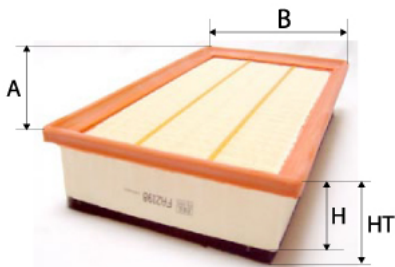

Photo non contractuelle

Informations

Référence	FA2295
Filtre à	AIR
Type	PLAT
Description	

Dimensions

Photo d'illustration pour les dimensions

HT	
H	36,00 mm
A	248,00 mm
A1	
A2	
B	167,00 mm
B1	
B2	
B3	

Filetage

G	
G1	

BYPASS: RETENTION: STANDPIPE: