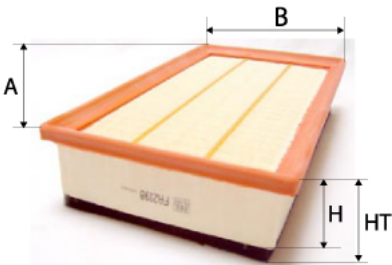

Photo non contractuelle

Informations

Référence	FA254
Filtre à	AIR
Type	PLAT
Description	

Photo d'illustration pour les dimensions

Dimensions

HT	
H	45,00 mm
A	255,00 mm
A1	
A2	
B	175,00 mm
B1	
B2	
B3	

Filetage

G	
G1	

BYPASS: RETENTION: STANDPIPE: