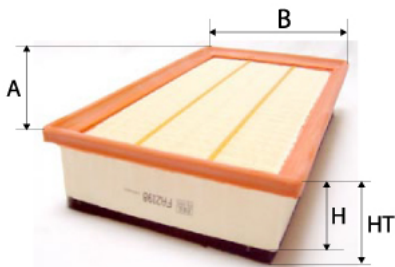

Photo non contractuelle

Informations

Référence	FA288
Filtre à	AIR
Type	PLAT
Description	

Dimensions

Photo d'illustration pour les dimensions

HT	
H	45,00 mm
A	257,00 mm
A1	
A2	
B	118,00 mm
B1	
B2	
B3	

Filetage

G	
G1	

BYPASS:
 RETENTION:
 STANDPIPE: