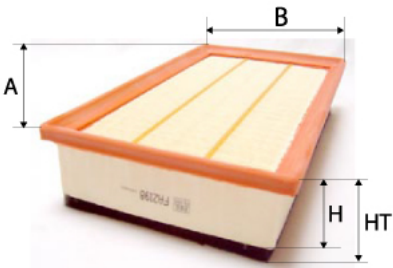

#### Informations

|             |       |
|-------------|-------|
| Référence   | FA435 |
| Filtre à    | AIR   |
| Type        | PLAT  |
| Description |       |

Photo d'illustration pour les dimensions

#### Dimensions

|    |           |
|----|-----------|
| HT |           |
| H  | 57,00 mm  |
| A  | 213,00 mm |
| A1 |           |
| A2 |           |
| B  | 213,00 mm |
| B1 |           |
| B2 |           |
| B3 |           |