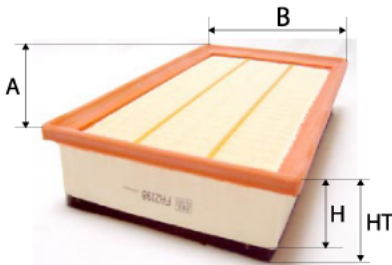

Informations

Référence	FA507
Filtre à	AIR
Type	PLAT
Description	Avec Préfiltre

Photo non contractuelle

Dimensions

Photo d'illustration pour les dimensions

HT	
H	50,00 mm
A	239,00 mm
A1	
A2	
B	205,00 mm
B1	
B2	
B3	

Filetage

G	
G1	

BYPASS: RETENTION: STANDPIPE: