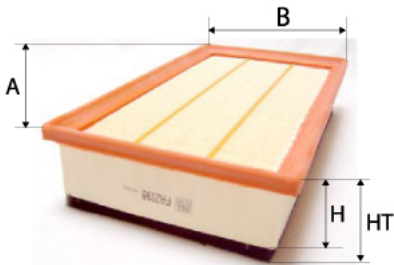

**Informations**

Référence	FA571
Filtre à	AIR
Type	PLAT
Description	

*Photo d'illustration pour les dimensions***Dimensions**

HT	
H	55,00 mm
A	335,00 mm
A1	
A2	
B	196,00 mm
B1	
B2	
B3	

Filetage

G	
G1	

BYPASS: RETENTION: STANDPIPE: