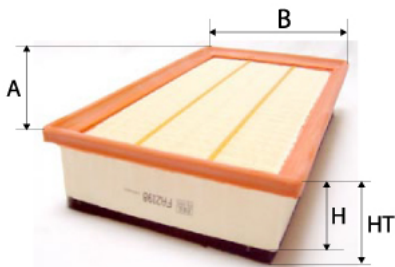

#### Informations

Référence	FA655
Filtre à	AIR
Type	PLAT
Description	

#### Dimensions

Photo d'illustration pour les dimensions

HT	
H	43,00 mm
A	259,00 mm
A1	
A2	
B	210,00 mm
B1	
B2	
B3	

#### Filetage

G	
G1	

BYPASS:  RETENTION:  STANDPIPE: