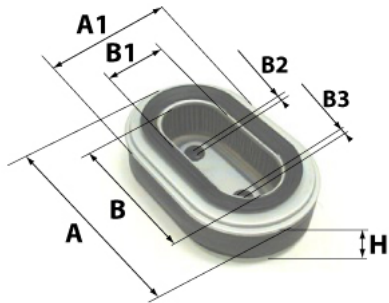

#### Informations

Référence	FA694
Filtre à	AIR
Type	OVALE
Description	

Photo d'illustration pour les dimensions

#### Dimensions

HT	
H	71,00 mm
A	292,00 mm
A1	214,00 mm
A2	
B	241,00 mm
B1	165,00 mm
B2	
B3	