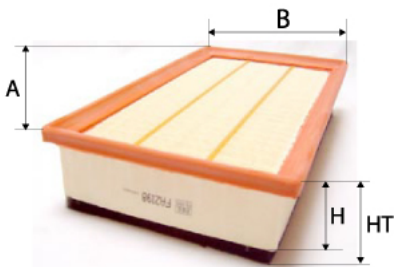

PROFILTERS®

Photo non contractuelle

Informations

Référence	FAH132C
Filtre à	CABINE
Type	PLAT
Description	

Dimensions

Photo d'illustration pour les dimensions

HT	
H	27,00 mm
A	240,00 mm
A1	
A2	
B	190,00 mm
B1	
B2	
B3	

Filetage

G	
G1	

BYPASS: RETENTION: STANDPIPE: