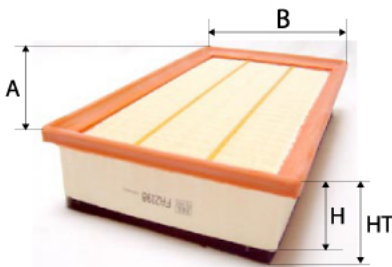

PROFILTERS®

Informations

| | |
|-------------|--------|
| Référence | FAH151 |
| Filtre à | CABINE |
| Type | PLAT |
| Description | Pollen |

Photo non contractuelle

Dimensions

Photo d'illustration pour les dimensions

| | |
|----|-----------|
| HT | 58,00 mm |
| H | 34,00 mm |
| A | 289,00 mm |
| A1 | 120,00 mm |
| A2 | |
| B | 210,00 mm |
| B1 | 145,00 mm |
| B2 | |
| B3 | |

Filetage

G
G1

BYPASS: RETENTION: STANDPIPE: