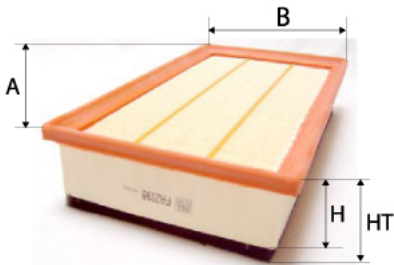

**Informations**

Référence	FAH406C
Filtre à	CABINE
Type	PLAT
Description	Charbon actif Lot de 2 filtres

*Photo d'illustration pour les dimensions***Dimensions**

HT	
H	33,00 mm
A	259,00 mm
A1	
A2	
B	99,00 mm
B1	
B2	
B3	

Filetage

G
G1

BYPASS: RETENTION: STANDPIPE: