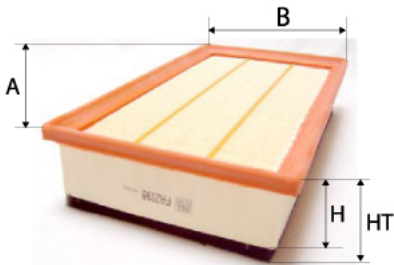

**Informations**

Référence	FAH436
Filtre à	CABINE
Type	PLAT
Description	Pollen

Photo d'illustration pour les dimensions

Dimensions

HT	
H	36,00 mm
A	357,00 mm
A1	
A2	
B	162,00 mm
B1	
B2	
B3	

Filetage

G
G1

BYPASS: RETENTION: STANDPIPE: