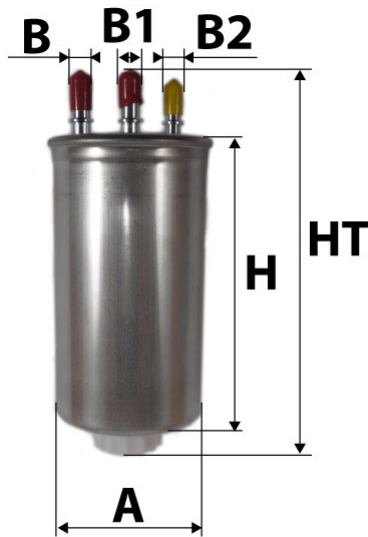

Photo non contractuelle

Informations

Référence	FE035
Filtre à	CARBURANT
Type	EN LIGNE Embout
Description	

Dimensions

HT	158,00 mm
H	139,00 mm
A	81,00 mm
A1	
A2	8,00 mm
B	8,00 mm
B1	
B2	
B3	

Photo d'illustration pour les dimensions

Filetage

G	
G1	

BYPASS: RETENTION: STANDPIPE: