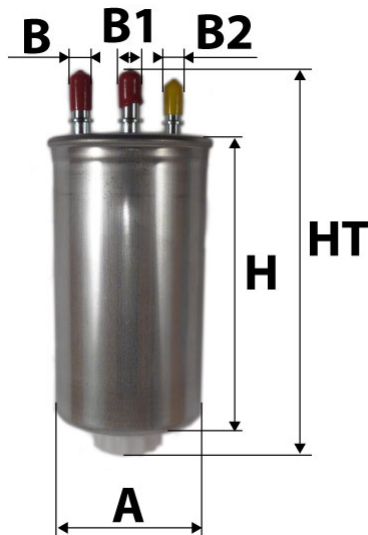

Photo non contractuelle

Informations

Référence	FE707
Filtre à	CARBURANT
Type	EN LIGNE Embout
Description	

Dimensions

Photo d'illustration pour les dimensions

HT	90,00 mm
H	85,00 mm
A	85,00 mm
A1	69,00 mm
A2	
B	8,00 mm
B1	8,00 mm
B2	
B3	

Filetage

G	
G1	

BYPASS:  RETENTION:  STANDPIPE: