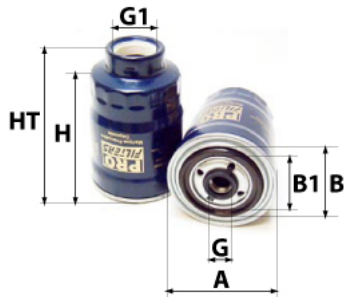

Photo non contractuelle

Informations

Référence	FG004
Filtre à	CARBURANT
Type	GAZOLE Vissé
Description	

Dimensions

Photo d'illustration pour les dimensions

HT	
H	210,00 mm
A	94,00 mm
A1	
A2	
B	72,00 mm
B1	62,00 mm
B2	
B3	

Filetage

G	M 16 X 1.50
G1	

BYPASS: RETENTION: STANDPIPE: