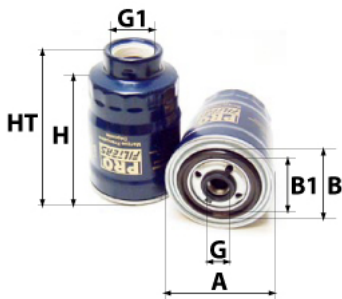

Photo non contractuelle

Informations

Référence	FG014
Filtre à	CARBURANT
Type	GAZOLE Vissé
Description	

Dimensions

Photo d'illustration pour les dimensions

HT	135,00 mm
H	110,00 mm
A	92,00 mm
A1	
A2	
B	64,00 mm
B1	57,00 mm
B2	
B3	

Filetage

G	3/4-16
G1	M 36 X 1.50

BYPASS: RETENTION: STANDPIPE: