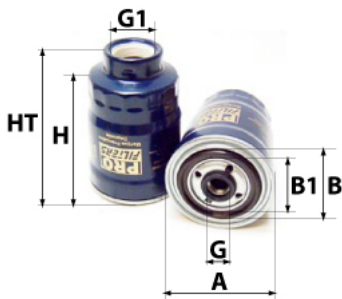

Photo non contractuelle

Informations

Référence	FG018
Filtre à	CARBURANT
Type	GAZOLE Vissé
Description	

Photo d'illustration pour les dimensions

Dimensions

HT	
H	150,00 mm
A	96,00 mm
A1	
A2	
B	72,00 mm
B1	62,00 mm
B2	25,00 mm
B3	19,00 mm

Filetage

G	M 18 X 1.50
G1	

BYPASS: RETENTION: STANDPIPE: