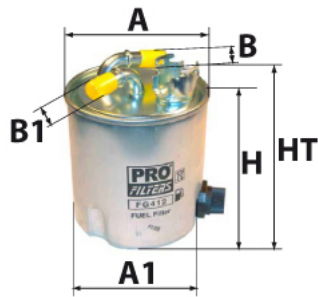

### Dimensions

Photo d'illustration pour les dimensions

HT	150,00 mm
H	
A	80,00 mm
A1	
A2	
B	9,00 mm
B1	9,00 mm
B2	
B3	

### Filetage

G	
G1	

BYPASS:  RETENTION:  STANDPIPE: