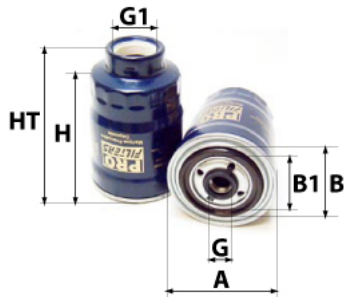

Photo non contractuelle

Informations

Référence	FG022
Filtre à	CARBURANT
Type	GAZOLE Vissé
Description	

Dimensions

Photo d'illustration pour les dimensions

HT	
H	202,00 mm
A	108,00 mm
A1	
A2	
B	100,00 mm
B1	90,00 mm
B2	
B3	

Filetage

G	1 1/8-16
G1	

BYPASS: RETENTION: STANDPIPE: