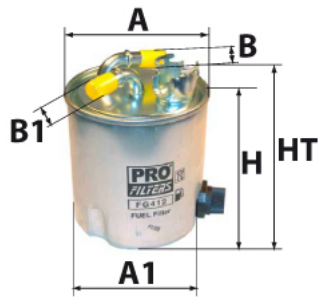

Photo non contractuelle

Informations

Référence	FG034
Filtre à	CARBURANT
Type	EN LIGNE Raccord
Description	Avec prise réchauffeur + 2 Joints toriques

Dimensions

Photo d'illustration pour les dimensions

HT	130,00 mm
H	110,00 mm
A	80,00 mm
A1	
A2	
B	8,00 mm
B1	8,00 mm
B2	
B3	

Filetage

G	
G1	

BYPASS: RETENTION: STANDPIPE: