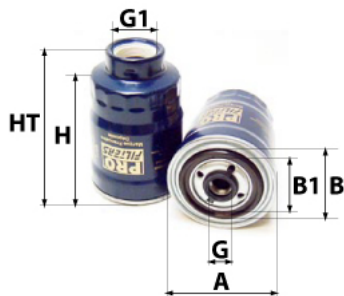

Photo non contractuelle

Informations

Référence	FG036
Filtre à	CARBURANT PRIMAIRE
Type	GAZOLE Vissé
Description	Séparateur Eau / Gazole

Dimensions

Photo d'illustration pour les dimensions

HT	185,00 mm
H	145,00 mm
A	84,00 mm
A1	
A2	
B	72,00 mm
B1	62,00 mm
B2	
B3	

Filetage

G	3/4-16
G1	

BYPASS: RETENTION: STANDPIPE: