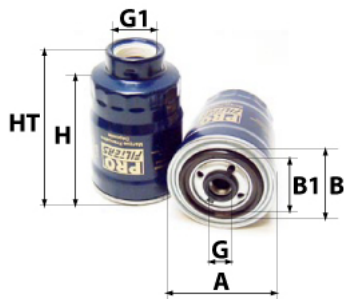

#### Informations

Référence	FG049
Filtre à	CARBURANT
Type	GAZOLE Vissé
Description	

*Photo non contractuelle*

*Photo d'illustration pour les dimensions*

#### Dimensions

HT	
H	96,00 mm
A	94,00 mm
A1	
A2	
B	65,00 mm
B1	56,00 mm
B2	
B3	

#### Filetage

G	M 20 X 1.50
G1	

BYPASS:  RETENTION:  STANDPIPE: