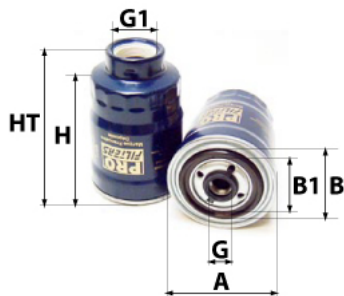

Informations

| | |
|-------------|---|
| Référence | FG065 |
| Filtre à | CARBURANT PRIMAIRE |
| Type | GAZOLE Vissé |
| Description | Séparateur Eau / Gazole Micronnage : 30µ |

Photo non contractuelle

Dimensions

Photo d'illustration pour les dimensions

| | |
|----|-----------|
| HT | |
| H | 128,00 mm |
| A | 108,00 mm |
| A1 | |
| A2 | |
| B | 100,00 mm |
| B1 | 90,00 mm |
| B2 | |
| B3 | |

Filetage

| | |
|----|------------|
| G | 1-14 |
| G1 | M 80 X 2,5 |