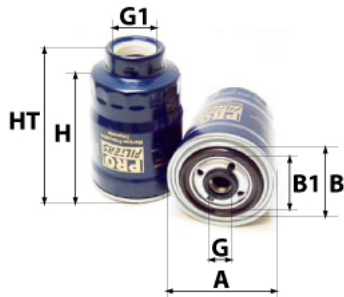

Photo non contractuelle

Informations

Référence	FG065HD
Filtre à	CARBURANT PRIMAIRE
Type	GAZOLE Vissé
Description	Séparateur Eau / Gazole Très longue durée de vie

Dimensions

Photo d'illustration pour les dimensions

HT	
H	128,00 mm
A	108,00 mm
A1	
A2	
B	100,00 mm
B1	90,00 mm
B2	
B3	

Filetage

G	1-14
G1	M 80 X 2,5

 BYPASS: RETENTION: STANDPIPE: