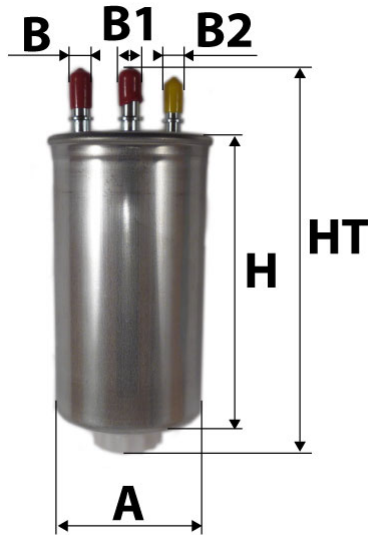

Photo non contractuelle

Informations

Référence	FG084
Filtre à	CARBURANT
Type	EN LIGNE Embout
Description	+ 4 Joints

Dimensions

HT	177,00 mm
H	145,00 mm
A	98,00 mm
A1	
A2	
B	10,00 mm
B1	10,00 mm
B2	
B3	

Photo d'illustration pour les dimensions

Filetage

G	
G1	M 12 X 1.75

BYPASS: RETENTION: STANDPIPE: