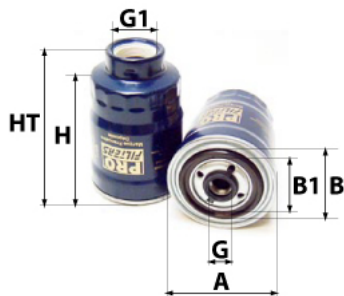

PROFILTERS®

Photo non contractuelle

Informations

Référence	FG106
Filtre à	CARBURANT
Type	GAZOLE Vissé
Description	+ 1 Joint torique

Dimensions

Photo d'illustration pour les dimensions

HT	
H	120,00 mm
A	94,00 mm
A1	
A2	
B	64,00 mm
B1	57,00 mm
B2	
B3	

Filetage

G	3/4-16
G1	M 36 X 1.50

BYPASS: RETENTION: STANDPIPE: