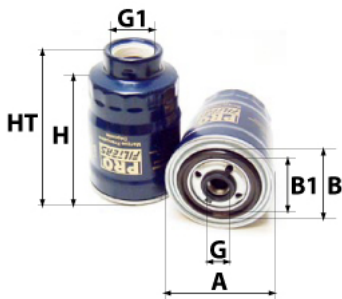

#### Informations

Référence	FG108
Filtre à	CARBURANT
Type	GAZOLE Vissé
Description	

#### Dimensions

Photo d'illustration pour les dimensions

HT	144,00 mm
H	135,00 mm
A	94,00 mm
A1	
A2	
B	69,00 mm
B1	61,00 mm
B2	
B3	

#### Filetage

G	1-14
G1	

BYPASS:  RETENTION:  STANDPIPE: