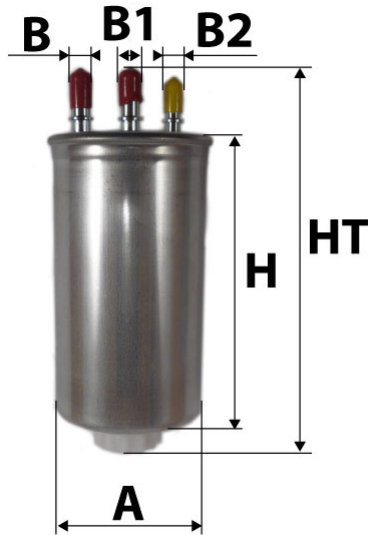

#### Informations

Référence	FG109
Filtre à	CARBURANT
Type	EN LIGNE Embout
Description	

#### Dimensions

Photo d'illustration pour les dimensions

HT	280,00 mm
H	240,00 mm
A	80,00 mm
A1	
A2	
B	8,00 mm
B1	10,00 mm
B2	
B3	

#### Filetage

G	
G1	

BYPASS:  RETENTION:  STANDPIPE: